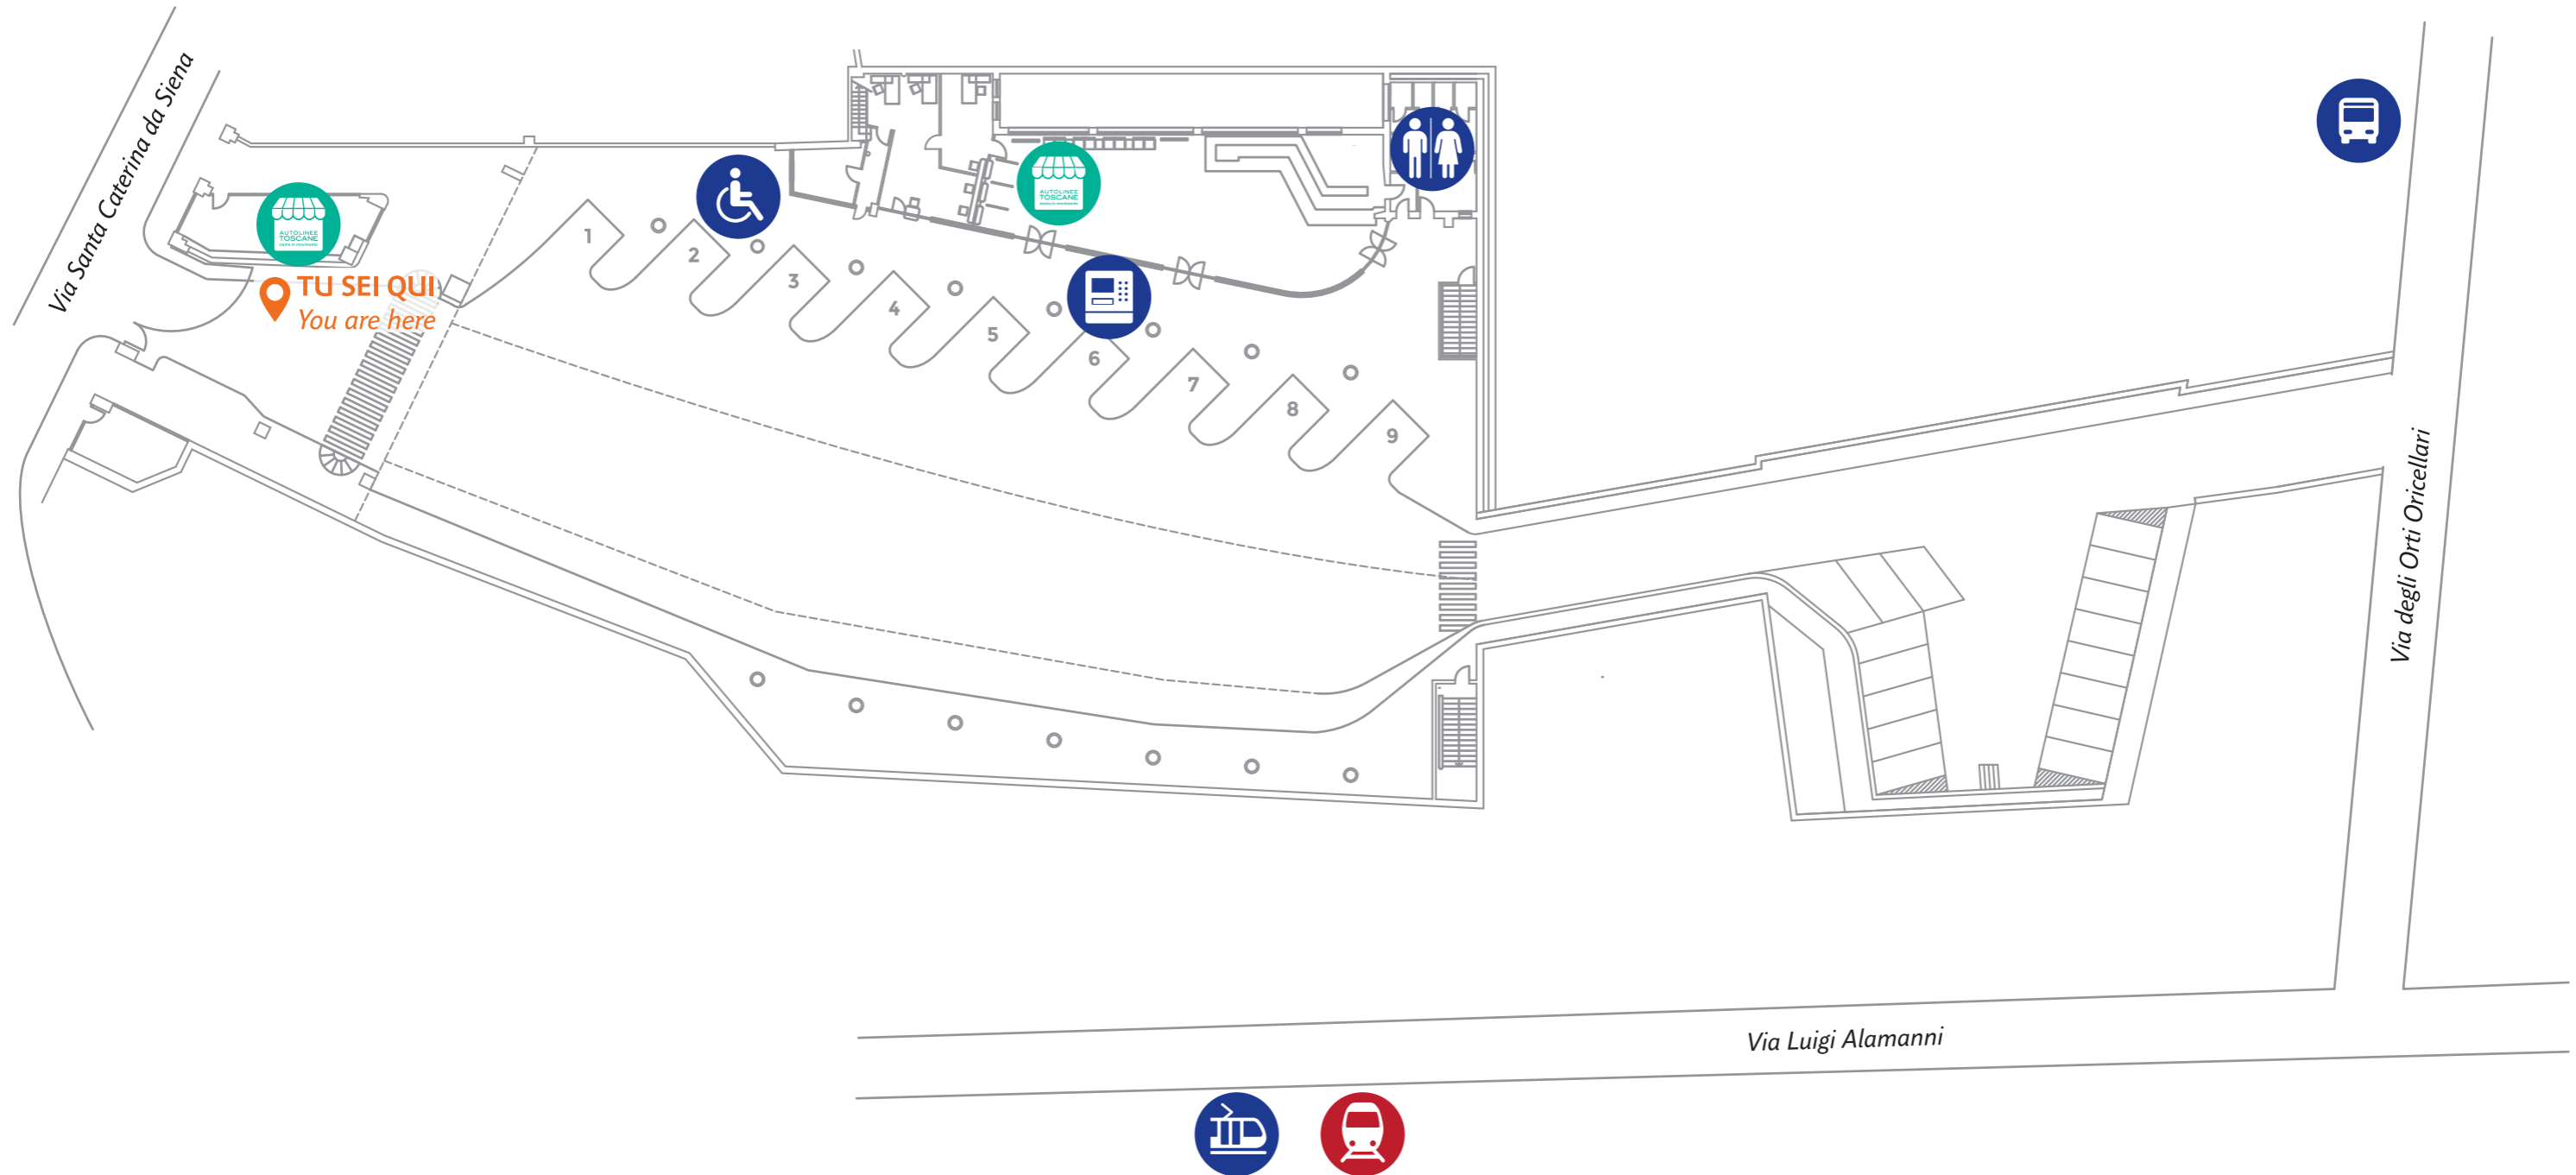

Autostazione Via Santa Caterina da Siena

 Stazione FS: Firenze S.M.N.  3'
Train station Firenze S.M.N.

 Fermata tram: Alamanni Stazione  3'
Tram stop

Partenze - Departures
T1 Villa Costanza - Careggi
T2 Unità - Peretola Aeroporto

 Biglietteria
Bus Ticket Office

 Emettitrice Automatica 24/24
Bus Tickets 24/24

 Fermata Autobus via degli Orti Oricellari  3'
Bus stop

 Postazione PMR

 Bagni
Toilets